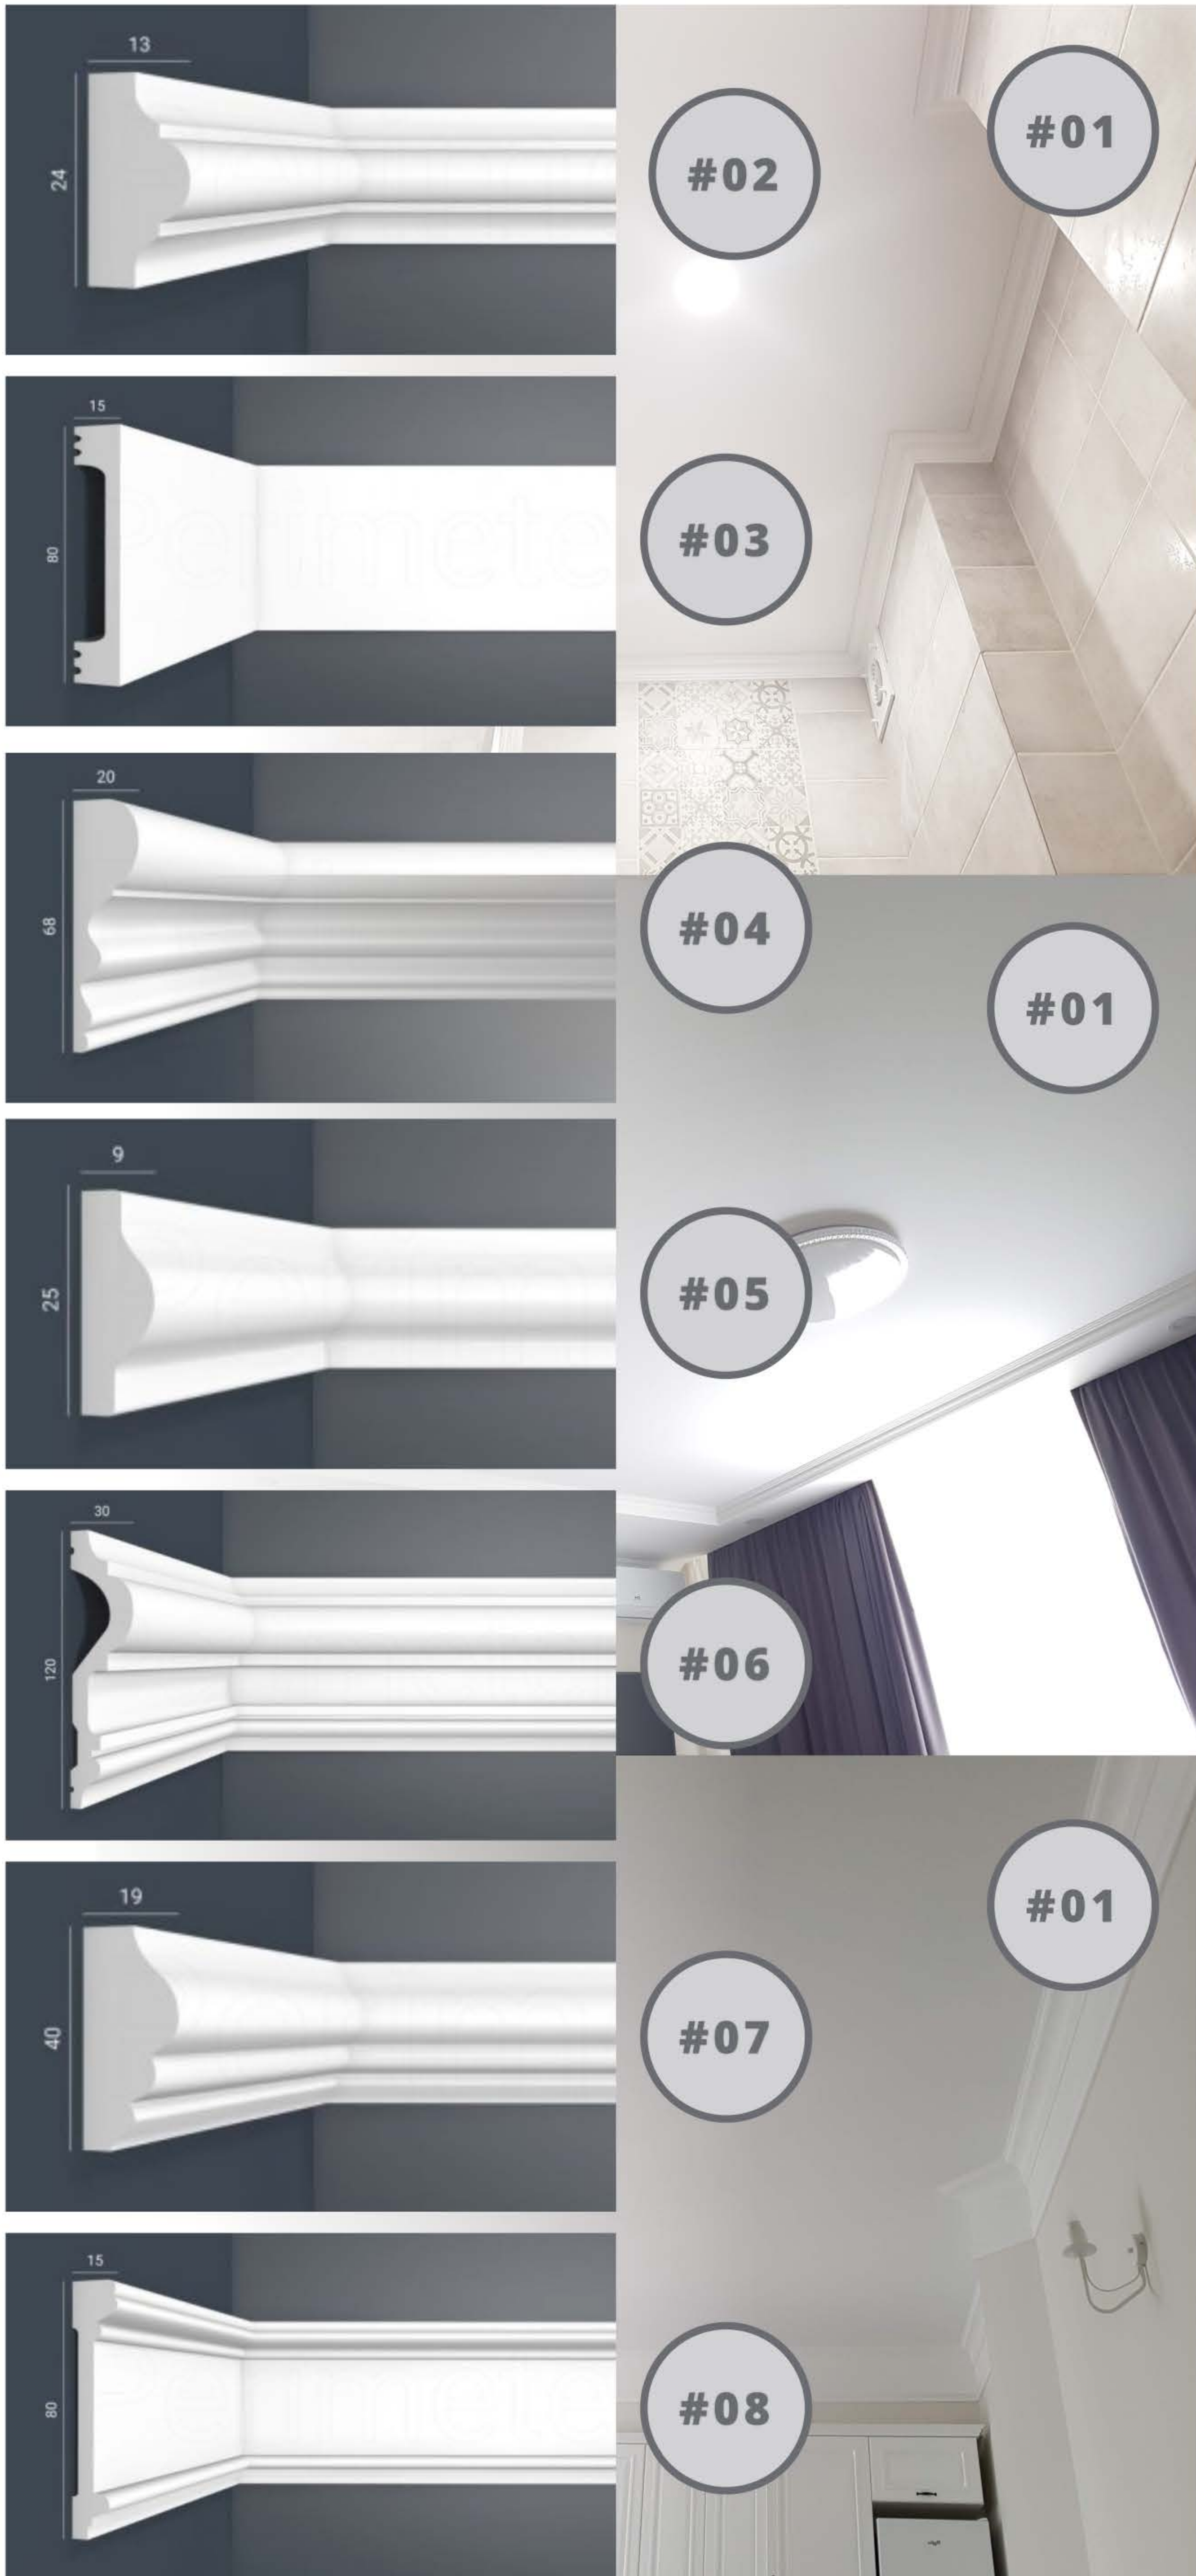

#10

#10

Смеситель для душа  
IMPRESE NOVA ORAVA 15075

#11

#11

Ванна акриловая  
VOLLE Dios 150x70  
без ножек

**#01**

Натяжной Эко-потолок  
Ткань